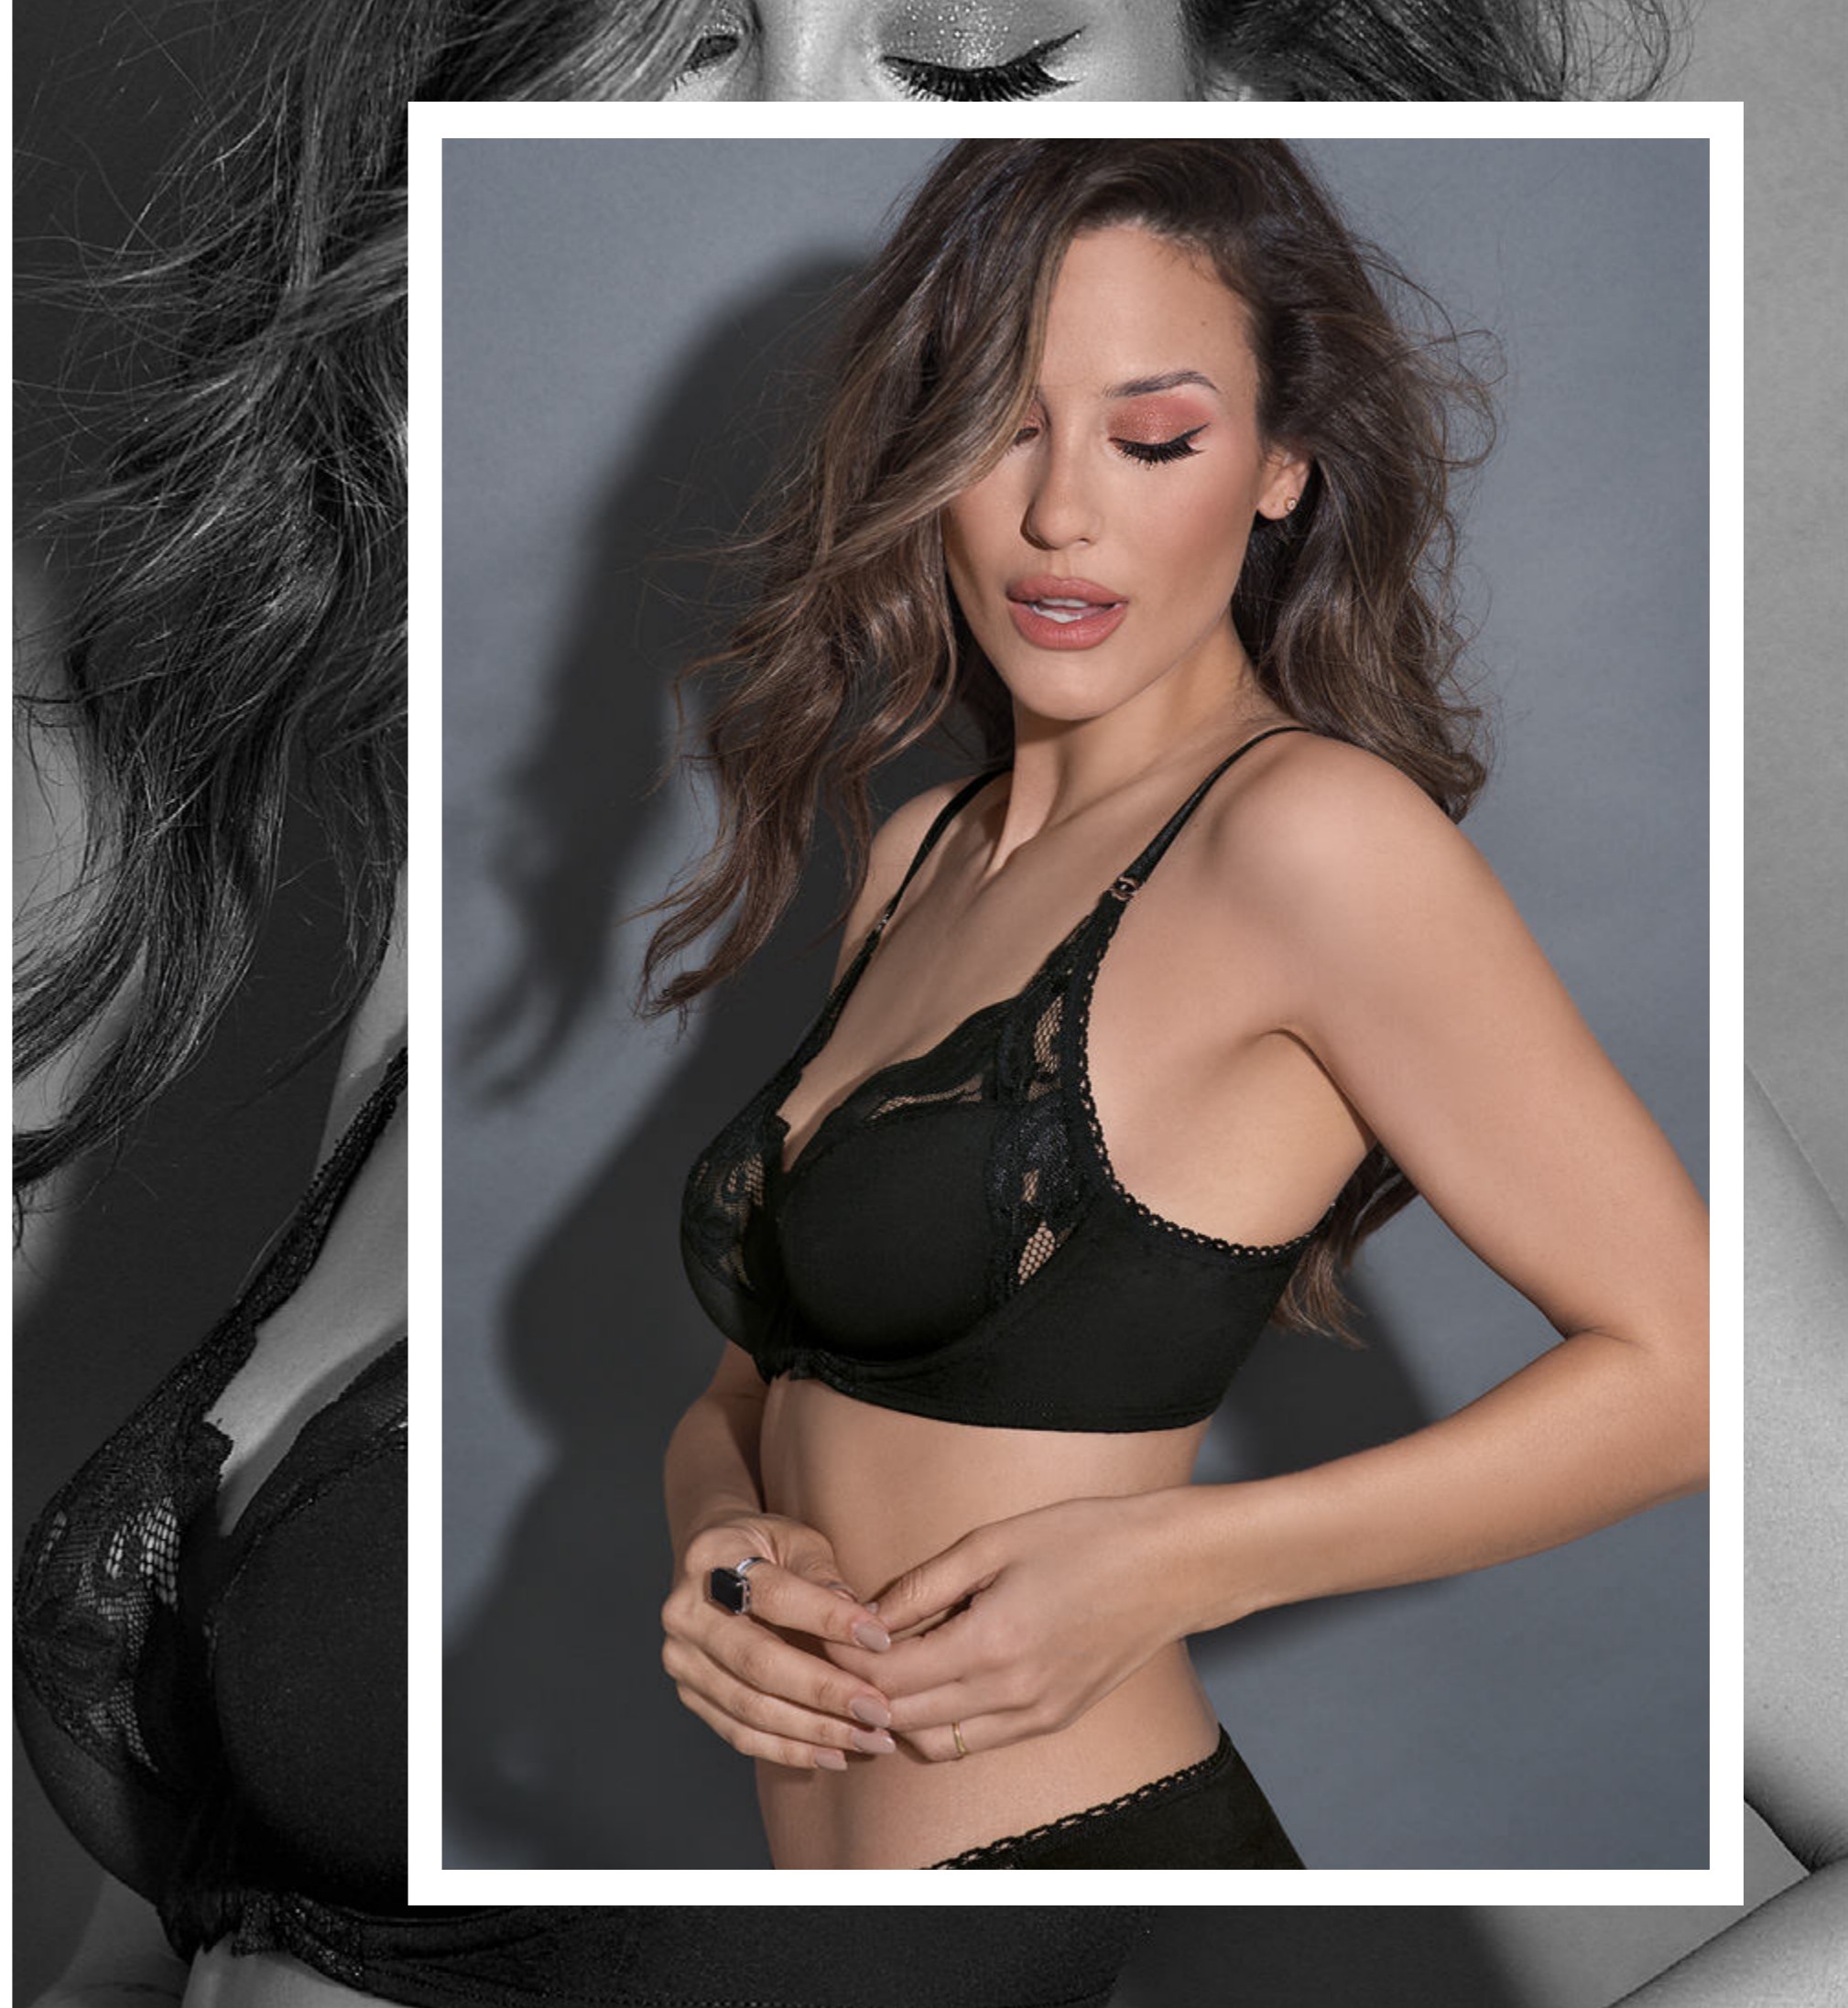

Art.4450

Conjunto de microfibra y
puntilla con pasadores strass.
Corpiño con arco. Tiro alto.

Blanco - ceibo - hueso - negro - verde.

95 100 105 110