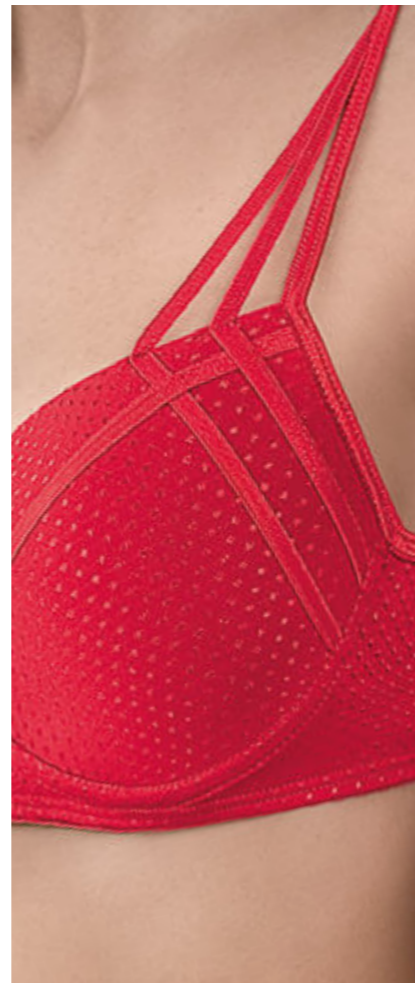

Art.4145

Conjunto de microfibra fantasía.
Corpiño soft sin push up. Colaless.

Blanco - ceibo - mora - negro - nougat.

90 95 100 105 110