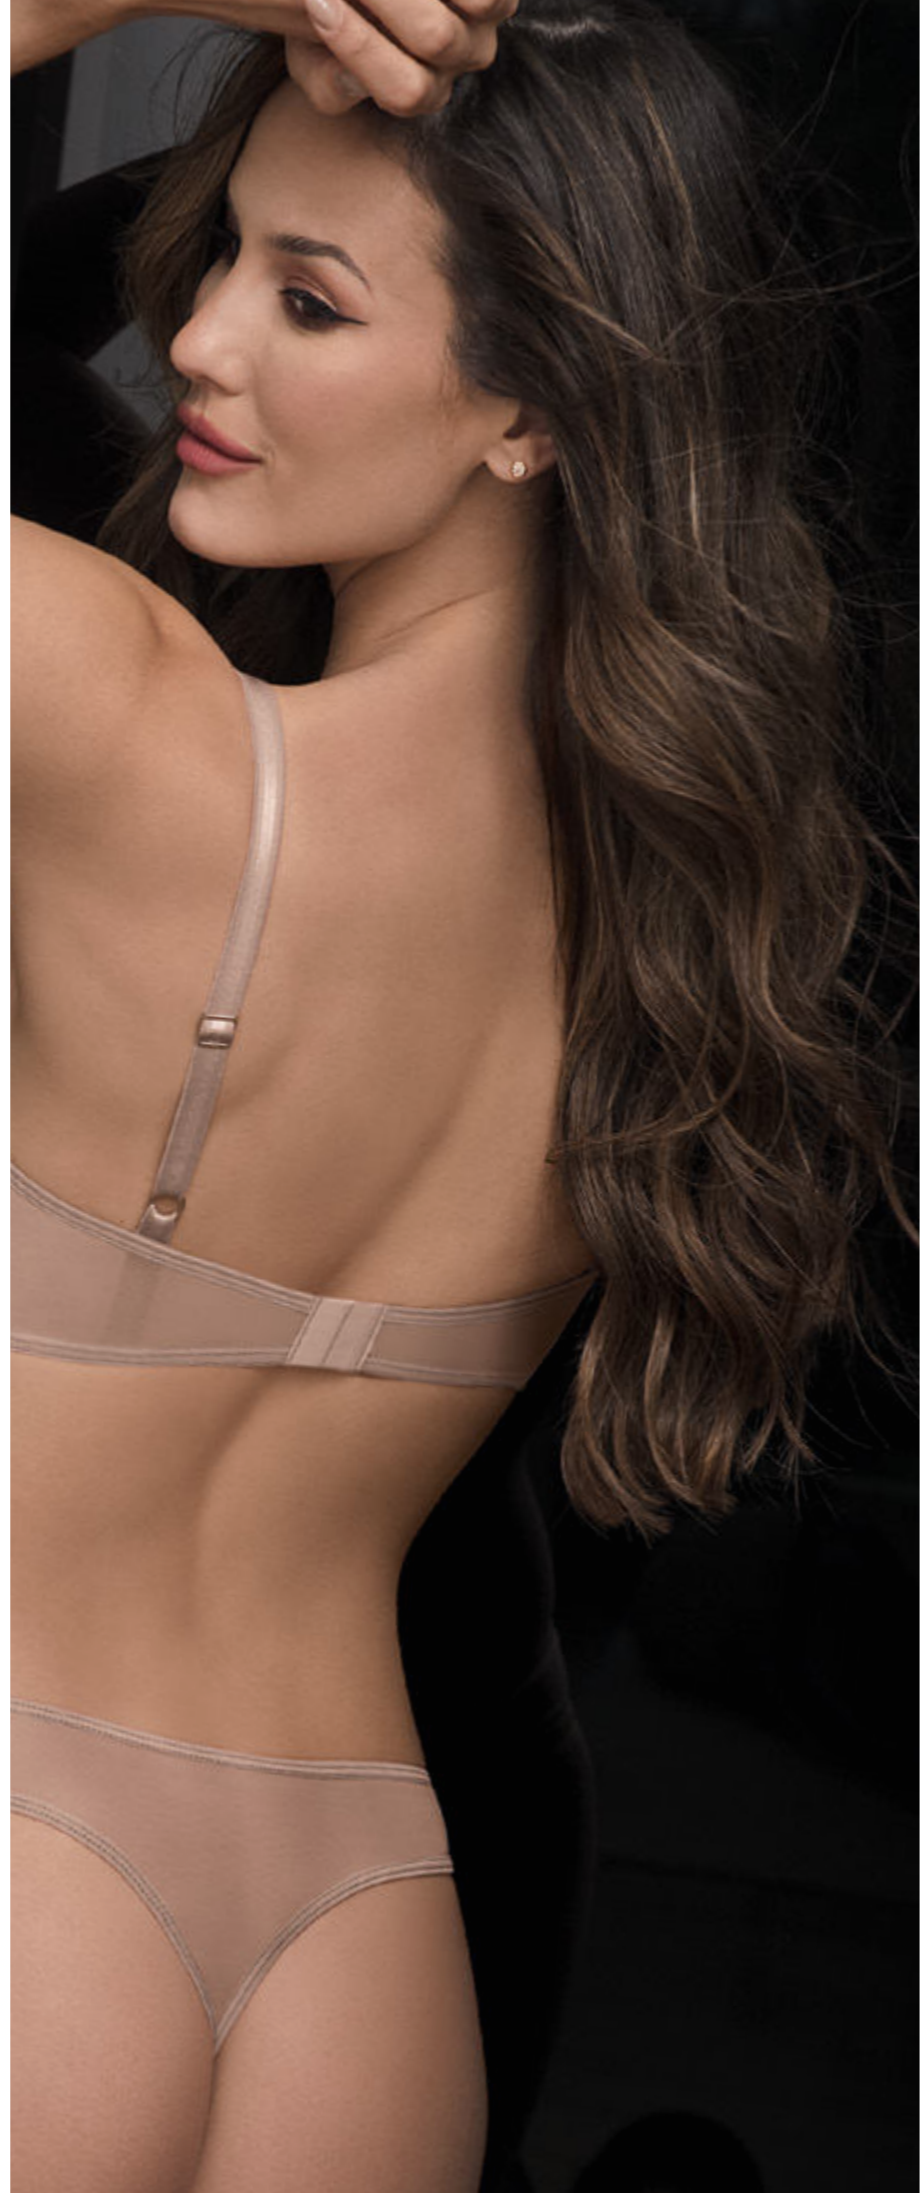

Conjunto de tul lycra y puntilla.
Corpiño push up soft con
dije perlas. Colaless.

*Blanco - ceibo - mora
negro - nougat.*

Art.6081

85 90 95 100